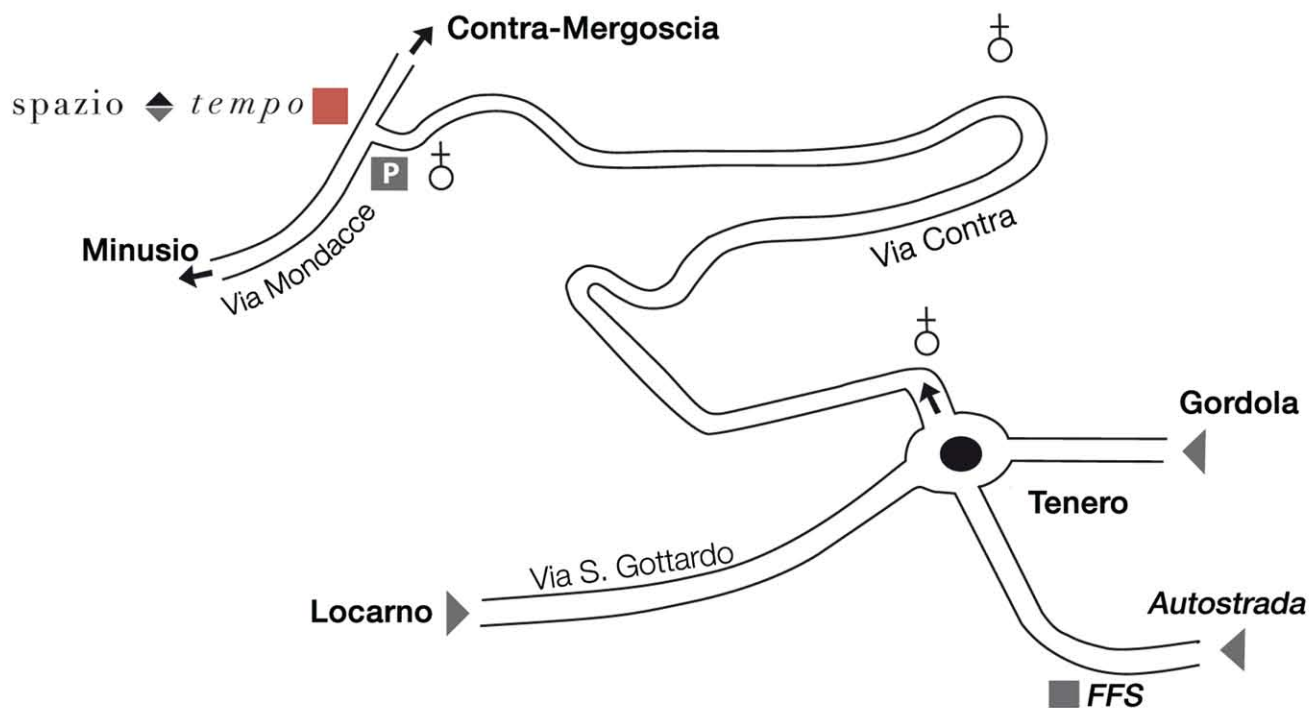

spazio tempo

In mostra dal 2 dicembre 2011 al 26 febbraio 2012

Ogni inizio contiene una magia...

Griscenda Niggli

Fabrizia Santer

Adele Van Alphen

Vernice venerdì 2 dicembre 2011 alle ore 18.00

Orari